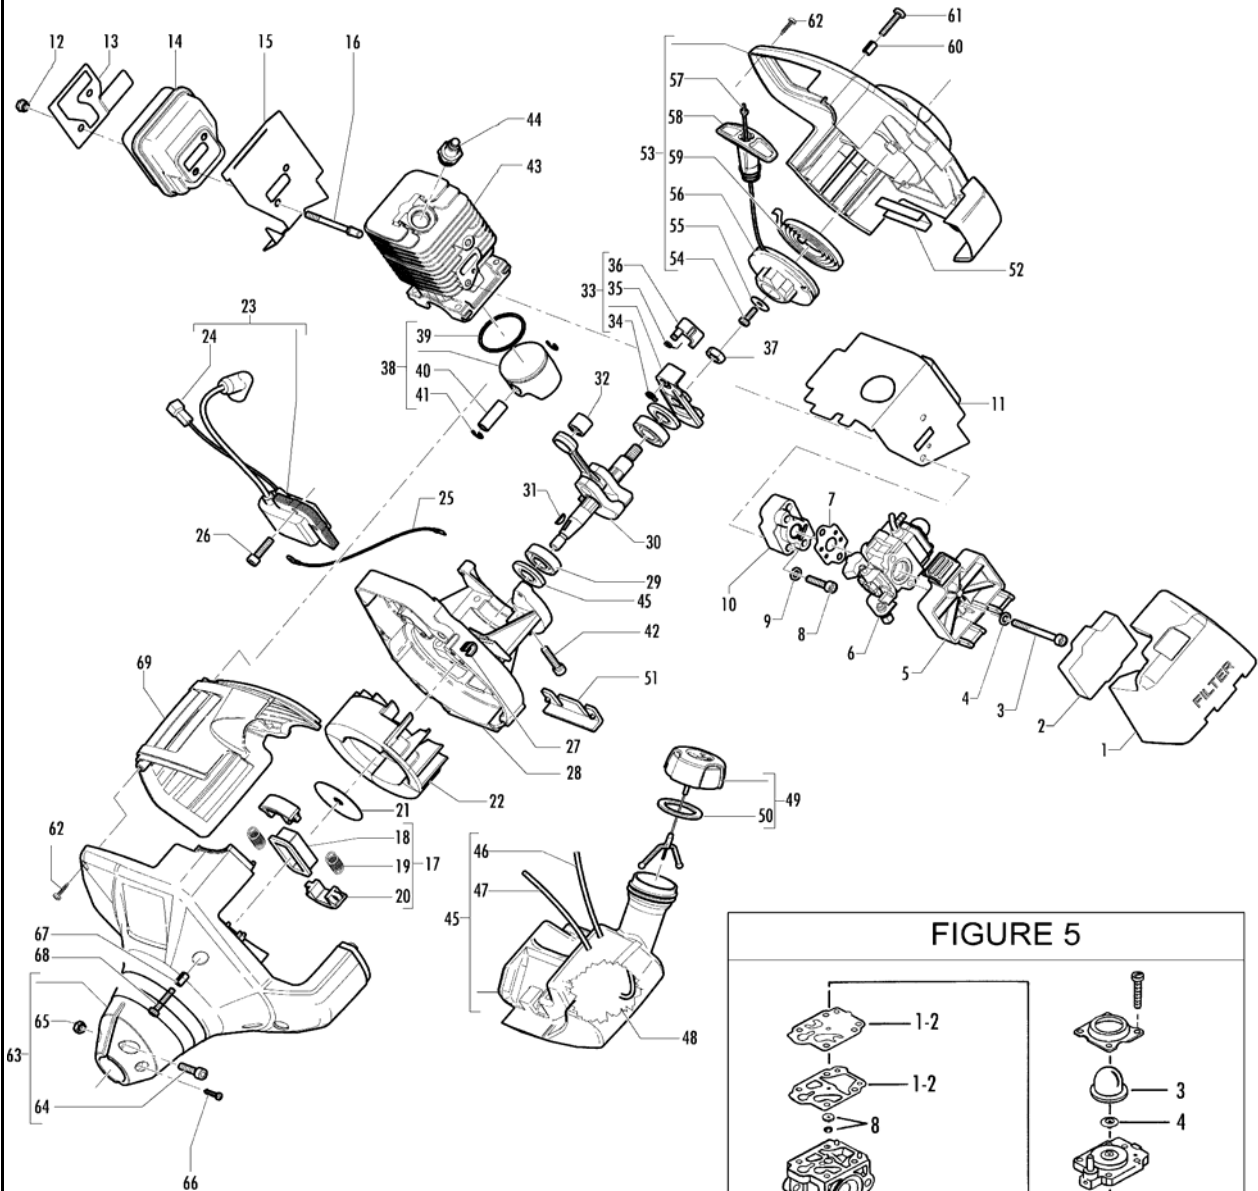

FIGURE 4

FIGURE 5

Item	P/N McC	P/N ELX	Qty	DESCRIPTION
------	---------	---------	-----	-------------

Item	P/N McC	P/N ELX	Qty	DESCRIPTION
------	---------	---------	-----	-------------

**FIGURE 4**

C 1	242848	538242848	1	filter cover
A 2	242888	538242888	1	air filter
3	235808	538235808	2	screw M5x50
4	235248	538235248	2	washer M5
C 5	242847	538242847	1	filter housing
C 6		<b>FIGURE 5</b>	1	carburettor
A 7	242851	538242851	1	spacer gasket
8	242173	538242173	2	screw M5x30
9	235248	538235248	2	washer M5
C 10	242849	538242849	1	spacer
B 11	242860	538242860	1	cylinder gasket
12	235642	538235642	2	nut M5
13	242962	538242962	1	muffler shield
C 14	242131	538242131	1	muffler
B 15	242859	538242859	1	muffler gasket
16	242037	538242037	2	muffler stud bolt
B 17	241793	538241793	1	clutch ass'y
18	• 241789	538241789	1	clutch hub
A 19	• 241794	538241794	2	spring
20	• 241743	538241743	2	clutch shoe
21	241604	538241604	1	clutch dust shield
22	243311	538243311	1	flywheel
C 23	249727	538249727	1	ignition coil ass'y
24	• 242959	538242959	1	switch wire
25	242891	538242891	1	ground wire
26	235806	538235806	2	screw M5x20
27	242895	538242895	1	wires protection
28	242802	538242802	1	engine crankcase
C 29	241594	538241594	2	ball bearing
30	243486	538243486	1	crankshaft ass'y
C 31	227631	538227631	1	key
C 32	235742	538235742	1	needle bearing
C 33	241784	538241784	1	starter pawl ass'y
34	• 111088	538111088	1	snap ring
35	• 241782	538241782	1	spring
36	• 241781	538241781	1	pawl
37	241624	538241624	1	nut M8
C 38	248177	538248177	1	piston kit
B 39	• 240002	538240002	1	piston ring
40	• 241735	538241735	1	piston pin
41	• 235008	538235008	2	snap ring
42	235803	538235803	4	screw M5x25
C 43	242803	538242803	1	cylinder
A 44	322208	538322208	1	RDJ6J spark plug
C 45	242994	538242994	2	seals